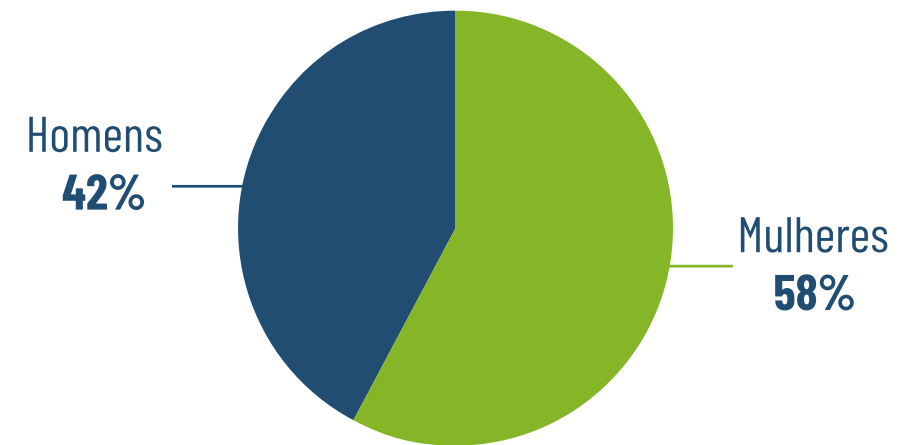

3,3 MILHÕES
VISUALIZAÇÕES DE PÁGINA

79%
ACESSO POR MOBILE

2,7 MILHÕES
VISITAS

21%
ACESSO POR DESKTOP

02:57 MINUTOS
DURAÇÃO MÉDIA POR VISITA

GÊNERO

FAIXA ETÁRIA

Quando os usuários visitam nosso portal?

Usuários por horário do dia

- Segmentação por horário implica em aumento de 30% no valor do espaço contratado.
- Disponível para todos os formatos e dispositivos.
- Programação de campanhas sob consulta de inventário.
- Dados fornecidos pelo Google© Analytics.