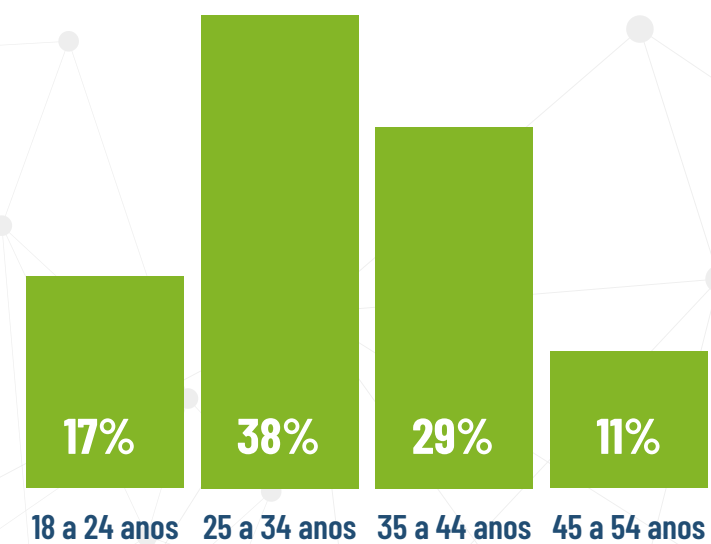

3,3 MILHÕES
VISUALIZAÇÕES DE PÁGINA

79%
ACESSO POR MOBILE

2,7 MILHÕES
VISITAS

21%
ACESSO POR DESKTOP

02:57 MINUTOS
DURAÇÃO MÉDIA POR VISITA

GÊNERO

FAIXA ETÁRIA

Quando os usuários visitam nosso portal?

Usuários por horário do dia

- Segmentação por horário implica em aumento de 30% no valor do espaço contratado.
- Disponível para todos os formatos e dispositivos.
- Programação de campanhas sob consulta de inventário.
- Dados fornecidos pelo Google© Analytics.