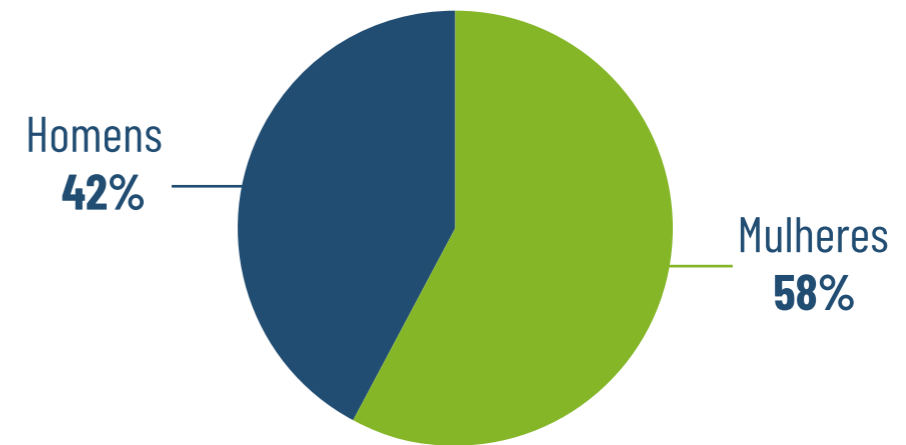

**3,3 MILHÕES**

VISUALIZAÇÕES DE PÁGINA

**2,7 MILHÕES**

VISITAS

**02:57 MINUTOS**

DURAÇÃO MÉDIA POR VISITA

**79%**

ACESSO POR MOBILE

**21%**

ACESSO POR DESKTOP

GÊNERO

FAIXA ETÁRIA

Facebook

482

MIL

Twitter