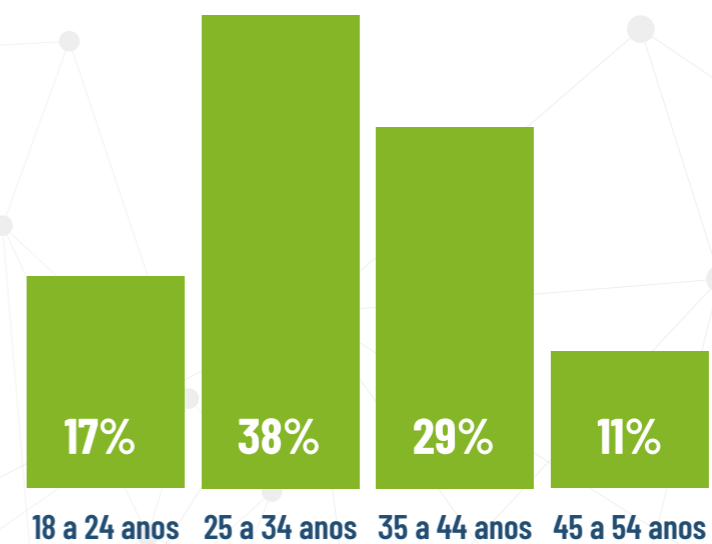

**3,3 MILHÕES**

VISUALIZAÇÕES DE PÁGINA

**2,7 MILHÕES**

VISITAS

**02:57 MINUTOS**

DURAÇÃO MÉDIA POR VISITA

**79%**

ACESSO POR MOBILE

**21%**

ACESSO POR DESKTOP

GÊNERO

FAIXA ETÁRIA

Facebook

482

MIL

Twitter